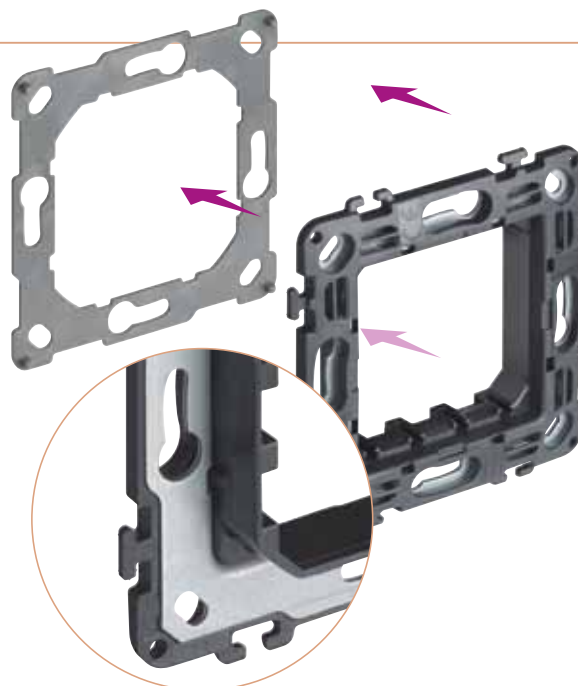

SISTEM UGRADNJE

- Inovativni regulacioni sistem okvira omogućava da okvir uvek bude u ravni sa zidom
- Jednostavna ugradnja i uklanjanje mehanizma

Nosač za fiksiranje zavrtnjima

UGRADNJA U GIPS:

- Uklonjiva ploča garantuje savršeno poravnanje okvira i ugradnih prekidača na gipsani zid.

METALNI DODATAK:

- Čini nosač čvršćim.
- Metalni otvori za bolje fiksiranje zavrtnjima.