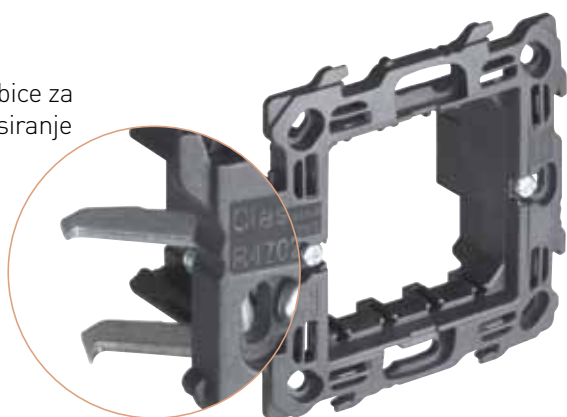

Nosač sa žabicama

Žabice za fiksiranje