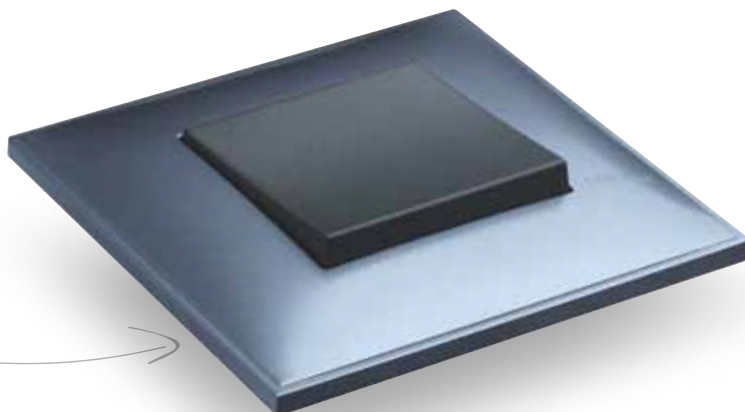

Moderan izgled, oivičen oštrom ivicom koja je u kontrastu sa blago zakrivljenom površinom.