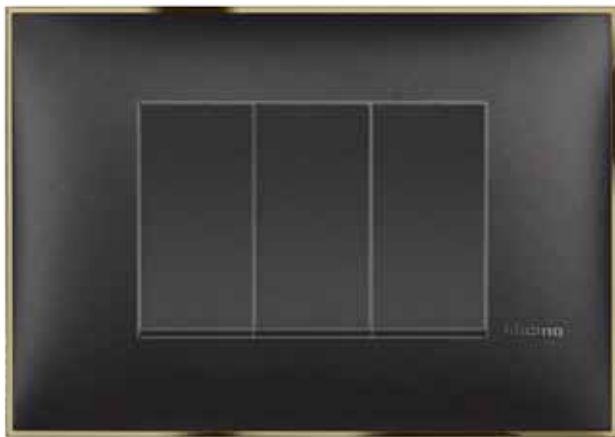

JEDNOSTAVNIJE I MUDRIJE NEGO IKAD

———— Classia ————